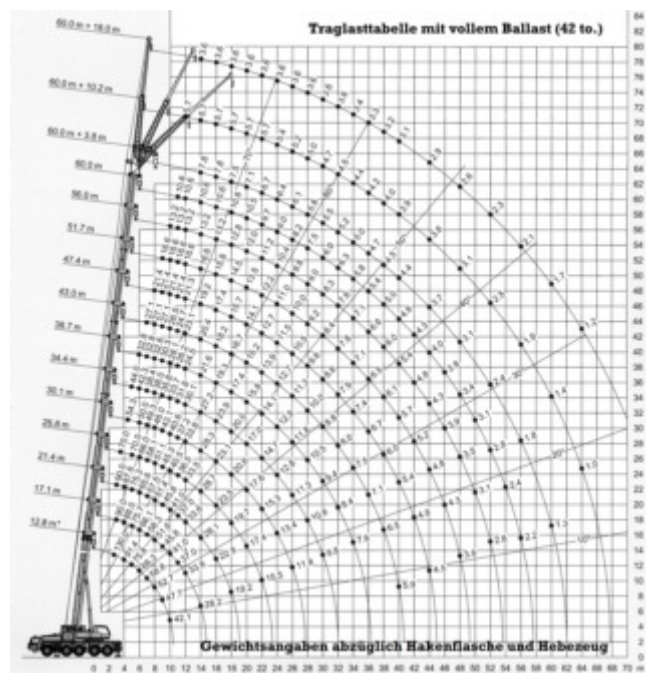

130 t Faun ATF 130 G-5

Die technischen Details

Alle angegebenen Daten sind Circa-Angaben des Herstellers

Max. Traglast:	130 t
Max. Traglast bei Ausladung:	130 t bei 2,70 m
Max. Hubhöhe mit Spitze:	62,00 m 78,00 m
Max. Ausladung mit Spitze:	56,00 m 70,00 m
Anzahl Achsen: (alle gelenkt)	5
Teleskopausleger:	12,80 m - 60,00 m
Gitterspitze:	18,00 m
Gesamtgewicht:	60 t