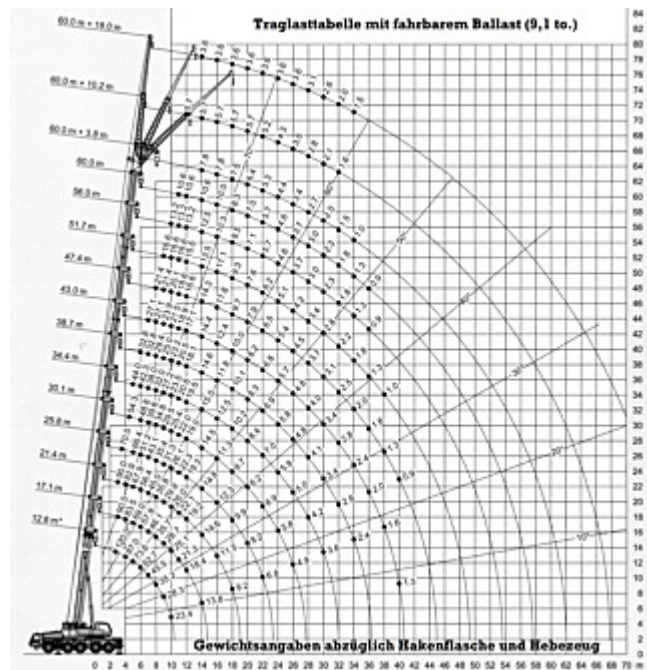

KRANWAGEN | GABELSTAPLER | TIEFLADER | MASCHINENUMZÜGE

Metternicher Weg 17 • 56072 Koblenz-Metternich
Tel. 0261 24052 • Fax 0261 92189750 • E-Mail: kran@castell-koblenz.de

www.castell-autokran.de

Für Fragen und weitere Informationen stehen wir Ihnen sehr gern zur Verfügung. Wir freuen uns auf den Kontakt mit Ihnen bzw. Ihre **Mietanfrage**.